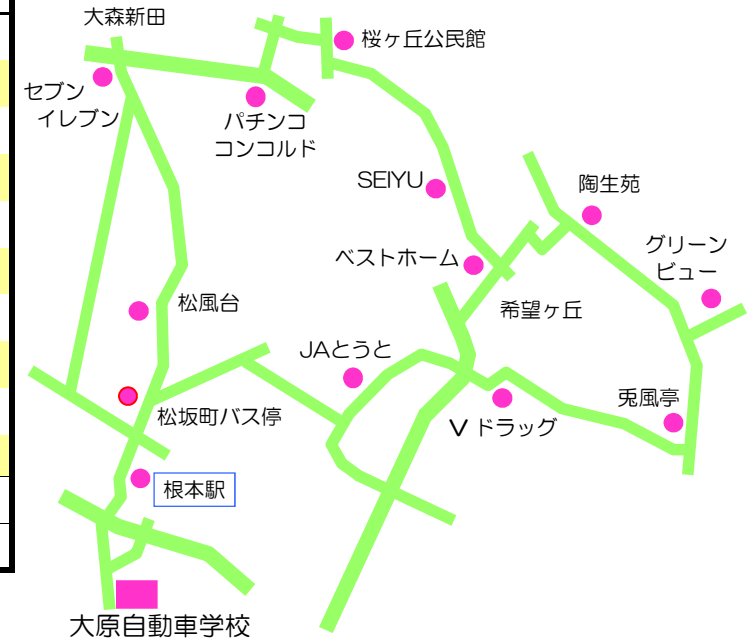

期間限定（2019年2月4日～3月31日）

2019年2月1日現在

[スクールバス時刻表] ※日曜日運休

旭ヶ丘・桜ヶ丘 方面 予約制											
学校発	大森口	明和下公園	JAとうと旭ヶ丘	兔風亭	グリーンビュー	SEIYU	皐6丁目バス停	皐1丁目バス停	大森新田セブンイレブン	松風台	学校着
8:00	8:03	8:08	8:10	8:15	8:18	8:21	8:23	8:25	8:26	8:29	8:40
9:00	9:03	9:08	9:10	9:15	9:18	9:21	9:23	9:25	9:26	9:29	9:40
10:00	10:03	10:08	10:10	10:15	10:18	10:21	10:23	10:25	10:26	10:29	10:40
11:00	11:03	11:08	11:10	11:15	11:18	11:21	11:23	11:25	11:26	11:29	11:40
12:00	12:03	12:08	12:10	12:15	12:18	12:21	12:23	12:25	12:26	12:29	12:40
13:00	13:03	13:08	13:10	13:15	13:18	13:21	13:23	13:25	13:26	13:29	13:40
14:00	14:03	14:08	14:10	14:15	14:18	14:21	14:23	14:25	14:26	14:29	14:40
15:00	15:03	15:08	15:10	15:15	15:18	15:21	15:23	15:25	15:26	15:29	15:40
16:00	16:03	16:08	16:10	16:15	16:18	16:21	16:23	16:25	16:26	16:29	16:40
17:00	17:03	17:08	17:10	17:15	17:18	17:21	17:23	17:25	17:26	17:29	17:40
18:00	18:03	18:08	18:10	18:15	18:18	18:21	18:23	18:25	18:26	18:29	18:40
19:55	送り専用（各方面お送りいたします）										

旭ヶ丘・桜ヶ丘 方面

市之倉・ホワイトタウン 方面 予約制					
学校発	脇之島	内田橋住宅	市之倉	ホワイトタウン	学校着
7:40	8:00	8:10	8:15	8:25	8:50
19:55	送り専用				

内田橋・ホワイトタウン 方面

笠原・滝呂 方面 要予約				
学校発	笠原	滝呂	大畑	学校着
7:40	笠原庁舎前	8:10		8:40
19:55	送り専用			

大原自動車学校
多治見市幸町7丁目29番地1
TEL: 0572-27-2356