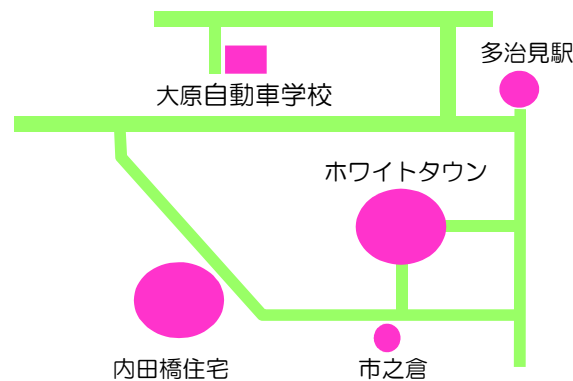

期間限定（2019年2月4日～3月31日）

2019年2月1日現在

[スクールバス時刻表] ※日曜日運休

旭ヶ丘・桜ヶ丘 方面 予約制											
学校発	大森口	明和下公園	JAとうと旭ヶ丘	兔風亭	グリーンビュー	SEIYU	皐6丁目バス停	皐1丁目バス停	大森新田セブンイレブン	松風台	学校着
8:00	8:03	8:08	8:10	8:15	8:18	8:21	8:23	8:25	8:26	8:29	8:40
9:00	9:03	9:08	9:10	9:15	9:18	9:21	9:23	9:25	9:26	9:29	9:40
10:00	10:03	10:08	10:10	10:15	10:18	10:21	10:23	10:25	10:26	10:29	10:40
11:00	11:03	11:08	11:10	11:15	11:18	11:21	11:23	11:25	11:26	11:29	11:40
12:00	12:03	12:08	12:10	12:15	12:18	12:21	12:23	12:25	12:26	12:29	12:40
13:00	13:03	13:08	13:10	13:15	13:18	13:21	13:23	13:25	13:26	13:29	13:40
14:00	14:03	14:08	14:10	14:15	14:18	14:21	14:23	14:25	14:26	14:29	14:40
15:00	15:03	15:08	15:10	15:15	15:18	15:21	15:23	15:25	15:26	15:29	15:40
16:00	16:03	16:08	16:10	16:15	16:18	16:21	16:23	16:25	16:26	16:29	16:40
17:00	17:03	17:08	17:10	17:15	17:18	17:21	17:23	17:25	17:26	17:29	17:40
18:00	18:03	18:08	18:10	18:15	18:18	18:21	18:23	18:25	18:26	18:29	18:40
19:55	送り専用（各方面お送りいたします）										

旭ヶ丘・桜ヶ丘 方面

市之倉・ホワイトタウン 方面 予約制					
学校発	脇之島	内田橋住宅	市之倉	ホワイトタウン	学校着
7:40	8:00	8:10	8:15	8:25	8:50
19:55	送り専用				

内田橋・ホワイトタウン 方面

笠原・滝呂 方面 要予約				
学校発	笠原	滝呂	大畑	学校着
7:40	笠原庁舎前	8:10		8:40
19:55	送り専用			

大原自動車学校
多治見市幸町7丁目29番地1
TEL: 0572-27-2356