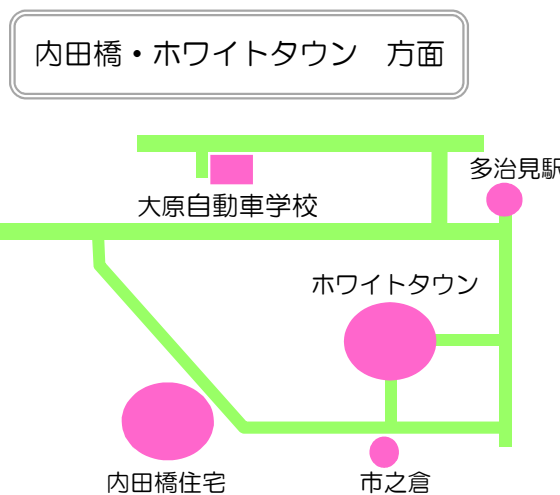

[スクールバス時刻表]

※ 日曜日運休

2018年11月1日現在

旭ヶ丘・桜ヶ丘 方面 予約制											
学校発	大森口	明和下公園	JAとうと旭ヶ丘	兔風亭	グリーンビュー	SEIYU	皐6丁目バス停	皐1丁目バス停	大森新田セブンイレブン	松風台	学校着
9:00	9:03	9:08	9:10	9:15	9:18	9:21	9:23	9:25	9:26	9:29	9:40
10:00	10:03	10:08	10:10	10:15	10:18	10:21	10:23	10:25	10:26	10:29	10:40
11:00	11:03	11:08	11:10	11:15	11:18	11:21	11:23	11:25	11:26	11:29	11:40
12:00	12:03	12:08	12:10	12:15	12:18	12:21	12:23	12:25	12:26	12:29	12:40
13:00	13:03	13:08	13:10	13:15	13:18	13:21	13:23	13:25	13:26	13:29	13:40
14:00	14:03	14:08	14:10	14:15	14:18	14:21	14:23	14:25	14:26	14:29	14:40
15:00	15:03	15:08	15:10	15:15	15:18	15:21	15:23	15:25	15:26	15:29	15:40
16:00	16:03	16:08	16:10	16:15	16:18	16:21	16:23	16:25	16:26	16:29	16:40
17:00	17:03	17:08	17:10	17:15	17:18	17:21	17:23	17:25	17:26	17:29	17:40
18:00	18:03	18:08	18:10	18:15	18:18	18:21	18:23	18:25	18:26	18:29	18:40
20:00	送り専用 (各方面お送りいたします)										
20:55	送り専用 (各方面お送りいたします)										

市之倉・ホワイトタウン 方面 予約制					
学校発	TYK 体育館	市之倉ハイランド	市之倉	ホワイトタウン	学校着
8:40	9:00	9:10	9:15	9:25	9:50
20:55	送り専用				

笠原・滝呂 方面 予約制				
学校発	笠原	滝呂	大畑	学校着
8:40	笠原中央公民館前		9:10	9:40
20:55	送り専用			

大原自動車学校
多治見市幸町7丁目29番地1
TEL: 0572-27-2356