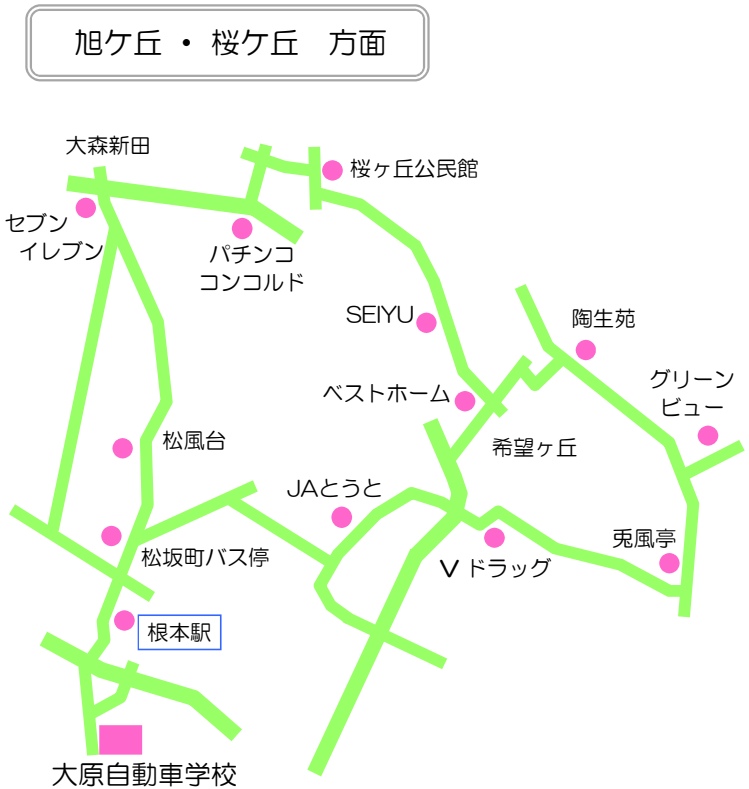

[スクールバス時刻表]

※ 日曜日運休

2018年11月1日現在

旭ヶ丘・桜ヶ丘 方面 予約制											
学校発	大森口	明和下公園	JAとうと旭ヶ丘	兔風亭	グリーンビュー	SEIYU	皐6丁目バス停	皐1丁目バス停	大森新田セブンイレブン	松風台	学校着
9:00	9:03	9:08	9:10	9:15	9:18	9:21	9:23	9:25	9:26	9:29	9:40
10:00	10:03	10:08	10:10	10:15	10:18	10:21	10:23	10:25	10:26	10:29	10:40
11:00	11:03	11:08	11:10	11:15	11:18	11:21	11:23	11:25	11:26	11:29	11:40
12:00	12:03	12:08	12:10	12:15	12:18	12:21	12:23	12:25	12:26	12:29	12:40
13:00	13:03	13:08	13:10	13:15	13:18	13:21	13:23	13:25	13:26	13:29	13:40
14:00	14:03	14:08	14:10	14:15	14:18	14:21	14:23	14:25	14:26	14:29	14:40
15:00	15:03	15:08	15:10	15:15	15:18	15:21	15:23	15:25	15:26	15:29	15:40
16:00	16:03	16:08	16:10	16:15	16:18	16:21	16:23	16:25	16:26	16:29	16:40
17:00	17:03	17:08	17:10	17:15	17:18	17:21	17:23	17:25	17:26	17:29	17:40
18:00	18:03	18:08	18:10	18:15	18:18	18:21	18:23	18:25	18:26	18:29	18:40
20:00	送り専用 (各方面お送りいたします)										
20:55	送り専用 (各方面お送りいたします)										

市之倉・ホワイトタウン 方面 予約制					
学校発	TYK 体育館	市之倉ハイランド	市之倉	ホワイトタウン	学校着
8:40	9:00	9:10	9:15	9:25	9:50
20:55	送り専用				

笠原・滝呂 方面 予約制				
学校発	笠原	滝呂	大畑	学校着
8:40	笠原中央公民館前		9:10	9:40
20:55	送り専用			

大原自動車学校
多治見市幸町7丁目29番地1
TEL: 0572-27-2356