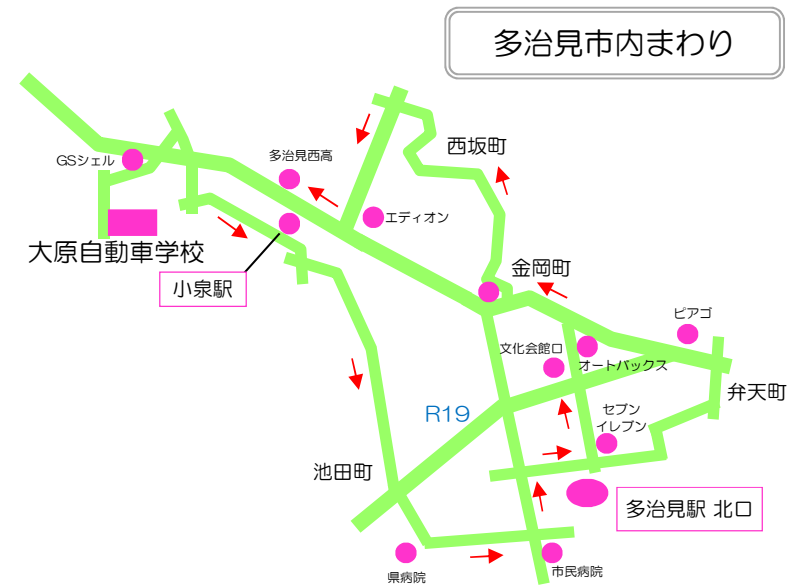

[スクールバス時刻表]

多治見市内まわり										
学校発	小泉駅	池田町 セブンイレブン	県病院	多治見駅 北口	文化会館口	金岡町 インターパーク	西坂町	多治見 西高校	GS シェル	学校着
8:00	8:05	8:10	8:12	8:20	8:22	8:26	8:28	8:32	8:34	8:36
9:00	9:05	9:10	9:12	9:20	9:22	9:26	9:28	9:32	9:34	9:36
10:00	10:05	10:10	10:12	10:20	10:22	10:26	10:28	10:32	10:34	10:36
11:00	11:05	11:10	11:12	11:20	11:22	11:26	11:28	11:32	11:34	11:36
12:00	12:05	12:10	12:12	12:20	12:22	12:26	12:28	12:32	12:34	12:36
13:00	13:05	13:10	13:12	13:20	13:22	13:26	13:28	13:32	13:34	13:36
14:00	14:05	14:10	14:12	14:20	14:22	14:26	14:28	14:32	14:34	14:36
15:00	15:05	15:10	15:12	15:20	15:22	15:26	15:28	15:32	15:34	15:36
16:00	16:05	16:10	16:12	16:20	16:22	16:26	16:28	16:32	16:34	16:36
17:00	17:05	17:10	17:12	17:20	17:22	17:26	17:28	17:32	17:34	17:36
18:00	18:05	18:10	18:12	18:20	18:22	18:26	18:28	18:32	18:34	18:36
19:00	送り専用（各方面お送りいたします）									
19:55	送り専用（各方面お送りいたします）									

北丘・姫・可児駅方面 ★予約制									
学校発	北丘	清水ヶ丘	徳野南	可児駅	田白	姫駅前	姫郵便局	北丘団地	学校着
8:00	8:03	8:10	8:14	8:18	8:23	8:28	8:30	8:35	8:40
9:00	9:03	9:10	9:14	9:18	9:23	9:28	9:30	9:35	9:40
10:00	10:03	10:10	10:14	10:18	10:23	10:28	10:30	10:35	10:40
11:00	11:03	11:10	11:14	11:18	11:23	11:28	11:30	11:35	11:40
12:00	12:03	12:10	12:14	12:18	12:23	12:28	12:30	12:35	12:40
13:00	13:03	13:10	13:14	13:18	13:23	13:28	13:30	13:35	13:40
14:00	14:03	14:10	14:14	14:18	14:23	14:28	14:30	14:35	14:40
15:00	15:03	15:10	15:14	15:18	15:23	15:28	15:30	15:35	15:40
16:00	16:03	16:10	16:14	16:18	16:23	16:28	16:30	16:35	16:40
17:00	17:03	17:10	17:14	17:18	17:23	17:28	17:30	17:35	17:40
19:55	送り専用（各方面お送りいたします）								

瑞浪・土岐 ★予約制	
瑞浪駅裏	8:00
土岐駅裏	8:15
学校着	8:50

駄知・下石 ★予約制	
駄知	8:00
下石	8:10
学校着	8:50

* ★路線のご利用には予約が必要です。前日までに予約票を受付へ提出してください。（電話）
* 日曜日は運行しませんのでご注意ください。

※19:55発

「土岐・瑞浪」「下石・駄知」方面送りありますのでお申し出下さい

大原自動車学校