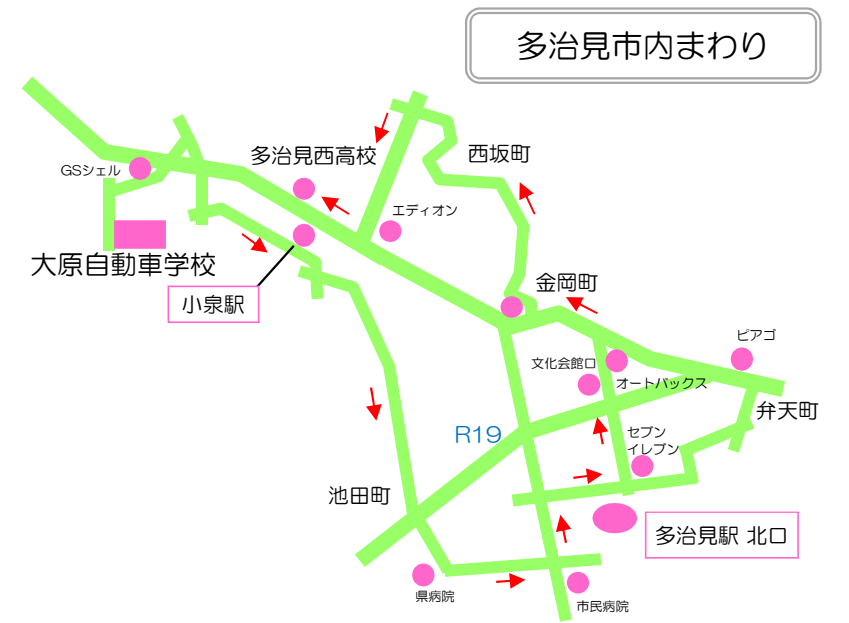

[スクールバス時刻表]

2018年11月1日現在

多治見市内まわり										
学校発	小泉駅	池田町 セブンイレブン	県病院	多治見駅 北口	文化会館口	金岡町 インターパーク	西坂町	多治見 西高校	GS シェル	学校着
9:00	9:05	9:10	9:12	9:20	9:22	9:26	9:28	9:32	9:34	9:36
10:00	10:05	10:10	10:12	10:20	10:22	10:26	10:28	10:32	10:34	10:36
11:00	11:05	11:10	11:12	11:20	11:22	11:26	11:28	11:32	11:34	11:36
12:00	12:05	12:10	12:12	12:20	12:22	12:26	12:28	12:32	12:34	12:36
13:00	13:05	13:10	13:12	13:20	13:22	13:26	13:28	13:32	13:34	13:36
14:00	14:05	14:10	14:12	14:20	14:22	14:26	14:28	14:32	14:34	14:36
15:00	15:05	15:10	15:12	15:20	15:22	15:26	15:28	15:32	15:34	15:36
16:00	16:05	16:10	16:12	16:20	16:22	16:26	16:28	16:32	16:34	16:36
17:00	17:05	17:10	17:12	17:20	17:22	17:26	17:28	17:32	17:34	17:36
18:00	18:05	18:10	18:12	18:20	18:22	18:26	18:28	18:32	18:34	18:36
19:00	19:05	19:10	19:12	19:20	19:22	19:26	19:28	19:32	19:34	19:36
20:00	送り専用 (各方面お送りいたします)									
20:55	送り専用 (各方面お送りいたします)									

北丘・姫・可児駅方面 ★予約制									
学校発	北丘	清水ヶ丘	徳野南	可児駅	田白	姫駅前	姫郵便局	北丘団地	学校着
9:00	9:03	9:10	9:14	9:18	9:23	9:28	9:30	9:35	9:40
10:00	10:03	10:10	10:14	10:18	10:23	10:28	10:30	10:35	10:40
11:00	11:03	11:10	11:14	11:18	11:23	11:28	11:30	11:35	11:40
12:00	12:03	12:10	12:14	12:18	12:23	12:28	12:30	12:35	12:40
13:00	13:03	13:10	13:14	13:18	13:23	13:28	13:30	13:35	13:40
14:00	14:03	14:10	14:14	14:18	14:23	14:28	14:30	14:35	14:40
15:00	15:03	15:10	15:14	15:18	15:23	15:28	15:30	15:35	15:40
16:00	16:03	16:10	16:14	16:18	16:23	16:28	16:30	16:35	16:40
17:00	17:03	17:10	17:14	17:18	17:23	17:28	17:30	17:35	17:40
20:00	送り専用 (各方面お送りいたします)								
20:55	送り専用 (各方面お送りいたします)								

瑞浪・土岐 ★予約制	
瑞浪駅裏	9:00
土岐駅裏	9:15
学校着	9:50

駄知・下石 ★予約制	
駄知	9:00
下石	9:10
学校着	9:50

* ★路線のご利用には予約が必要です。前日までに予約票を受付へ提出してください。(電話可)

* 日曜日は運行しませんのでご注意ください。

※20:55発

「土岐・瑞浪」「下石・駄知」方面送りありますのでお申し出下さい