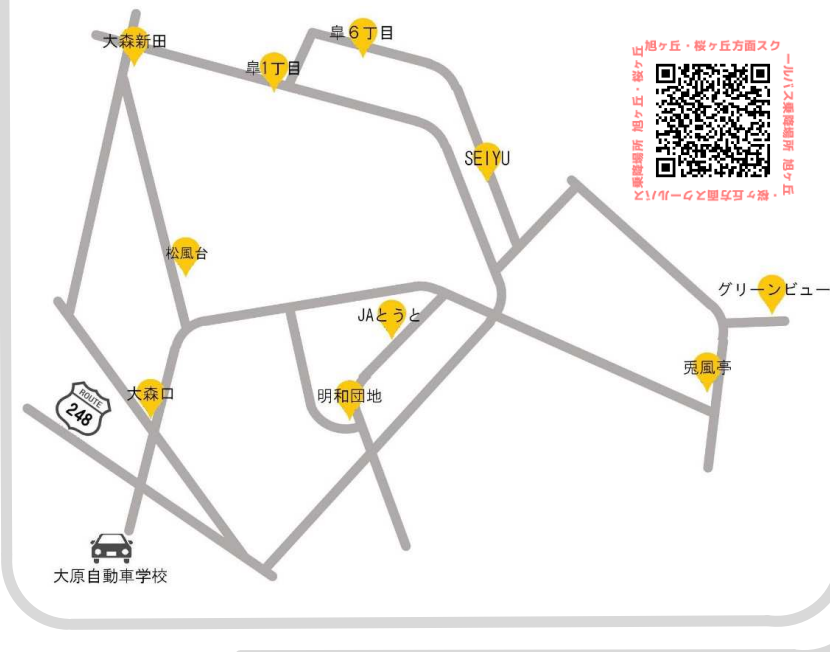

スクールバス時刻表

※日曜日は終日運休

B及びC方面バスのご利用は予約が必要です。前営業日の19時（土日祝は16時）までに予約票を受付へ提出してください。（電話予約可能）

B 旭ヶ丘・桜ヶ丘方面

学校発	大森口	明和団地 バス停	JAとうと 旭ヶ丘	兎風亭	グリーン ビュー	SEIYU	阜6丁目 バス停	阜1丁目 バス停	大森新田	松風台	学校着
9:00	9:03	9:08	9:10	9:15	9:18	9:21	9:23	9:25	9:26	9:29	9:40
10:00	10:03	10:08	10:10	10:15	10:18	10:21	10:23	10:25	10:26	10:29	10:40
11:00	11:03	11:08	11:10	11:15	11:18	11:21	11:23	11:25	11:26	11:29	11:40
12:00	12:03	12:08	12:10	12:15	12:18	12:21	12:23	12:25	12:26	12:29	12:40
13:00	13:03	13:08	13:10	13:15	13:18	13:21	13:23	13:25	13:26	13:29	13:40
14:00	14:03	14:08	14:10	14:15	14:18	14:21	14:23	14:25	14:26	14:29	14:40
15:00	15:03	15:08	15:10	15:15	15:18	15:21	15:23	15:25	15:26	15:29	15:40
16:00	16:03	16:08	16:10	16:15	16:18	16:21	16:23	16:25	16:26	16:29	16:40
17:00	17:03	17:08	17:10	17:15	17:18	17:21	17:23	17:25	17:26	17:29	17:40
20:00	送り専用（降車のみとなり上記バス停よりご乗車いただけません）※土曜・祝日運休										

C 可児駅方面

学校発	清水ヶ丘	徳野南	可児駅	田白	下切駅	姫駅	姫郵便局	北丘団地	学校着
9:00	9:10	9:15	9:20	9:25	9:27	9:30	9:32	9:35	9:40
10:00	10:10	10:15	10:20	10:25	10:27	10:30	10:32	10:35	10:40
11:00	11:10	11:15	11:20	11:25	11:27	11:30	11:32	11:35	11:40
12:00	12:10	12:15	12:20	12:25	12:27	12:30	12:32	12:35	12:40
13:00	13:10	13:15	13:20	13:25	13:27	13:30	13:32	13:35	13:40
14:00	14:10	14:15	14:20	14:25	14:27	14:30	14:32	14:35	14:40
15:00	15:10	15:15	15:20	15:25	15:27	15:30	15:32	15:35	15:40
16:00	16:10	16:15	16:20	16:25	16:27	16:30	16:32	16:35	16:40
17:00	17:10	17:15	17:20	17:25	17:27	17:30	17:32	17:35	17:40
20:00	送り専用（降車のみとなり上記バス停よりご乗車いただけません）※土曜・祝日運休								