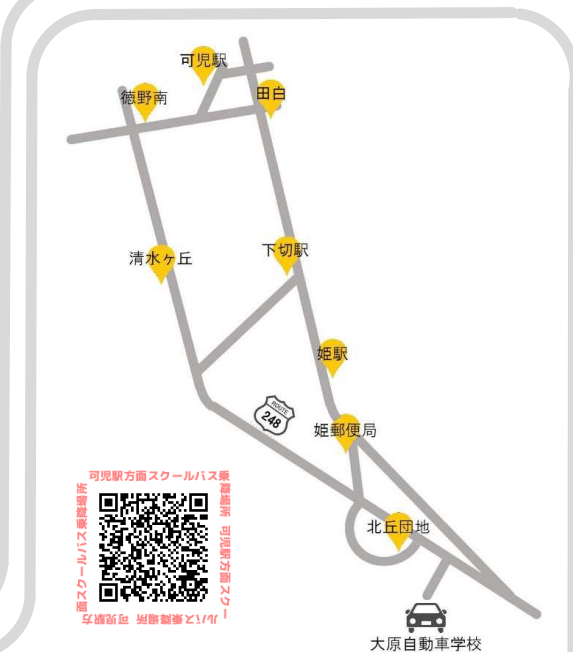

スクールバス時刻表

※日曜日は終日運休

B及びC方面バスのご利用は予約が必要です。前営業日の19時（土日祝は16時）までに予約票を受付へ提出してください。（電話予約可能）

B 旭ヶ丘・桜ヶ丘方面

学校発	大森口	明和団地 バス停	JAとうと 旭ヶ丘	兎風亭	グリーン ビュー	SEIYU	阜6丁目 バス停	阜1丁目 バス停	大森新田	松風台	学校着
9:00	9:03	9:08	9:10	9:15	9:18	9:21	9:23	9:25	9:26	9:29	9:40
10:00	10:03	10:08	10:10	10:15	10:18	10:21	10:23	10:25	10:26	10:29	10:40
11:00	11:03	11:08	11:10	11:15	11:18	11:21	11:23	11:25	11:26	11:29	11:40
12:00	12:03	12:08	12:10	12:15	12:18	12:21	12:23	12:25	12:26	12:29	12:40
13:00	13:03	13:08	13:10	13:15	13:18	13:21	13:23	13:25	13:26	13:29	13:40
14:00	14:03	14:08	14:10	14:15	14:18	14:21	14:23	14:25	14:26	14:29	14:40
15:00	15:03	15:08	15:10	15:15	15:18	15:21	15:23	15:25	15:26	15:29	15:40
16:00	16:03	16:08	16:10	16:15	16:18	16:21	16:23	16:25	16:26	16:29	16:40
17:00	17:03	17:08	17:10	17:15	17:18	17:21	17:23	17:25	17:26	17:29	17:40
20:00	送り専用（降車のみとなり上記バス停よりご乗車いただけません）※土曜・祝日運休										

C 可児駅方面

学校発	清水ヶ丘	徳野南	可児駅	田白	下切駅	姫駅	姫郵便局	北丘団地	学校着
9:00	9:10	9:15	9:20	9:25	9:27	9:30	9:32	9:35	9:40
10:00	10:10	10:15	10:20	10:25	10:27	10:30	10:32	10:35	10:40
11:00	11:10	11:15	11:20	11:25	11:27	11:30	11:32	11:35	11:40
12:00	12:10	12:15	12:20	12:25	12:27	12:30	12:32	12:35	12:40
13:00	13:10	13:15	13:20	13:25	13:27	13:30	13:32	13:35	13:40
14:00	14:10	14:15	14:20	14:25	14:27	14:30	14:32	14:35	14:40
15:00	15:10	15:15	15:20	15:25	15:27	15:30	15:32	15:35	15:40
16:00	16:10	16:15	16:20	16:25	16:27	16:30	16:32	16:35	16:40
17:00	17:10	17:15	17:20	17:25	17:27	17:30	17:32	17:35	17:40
20:00	送り専用（降車のみとなり上記バス停よりご乗車いただけません）※土曜・祝日運休								