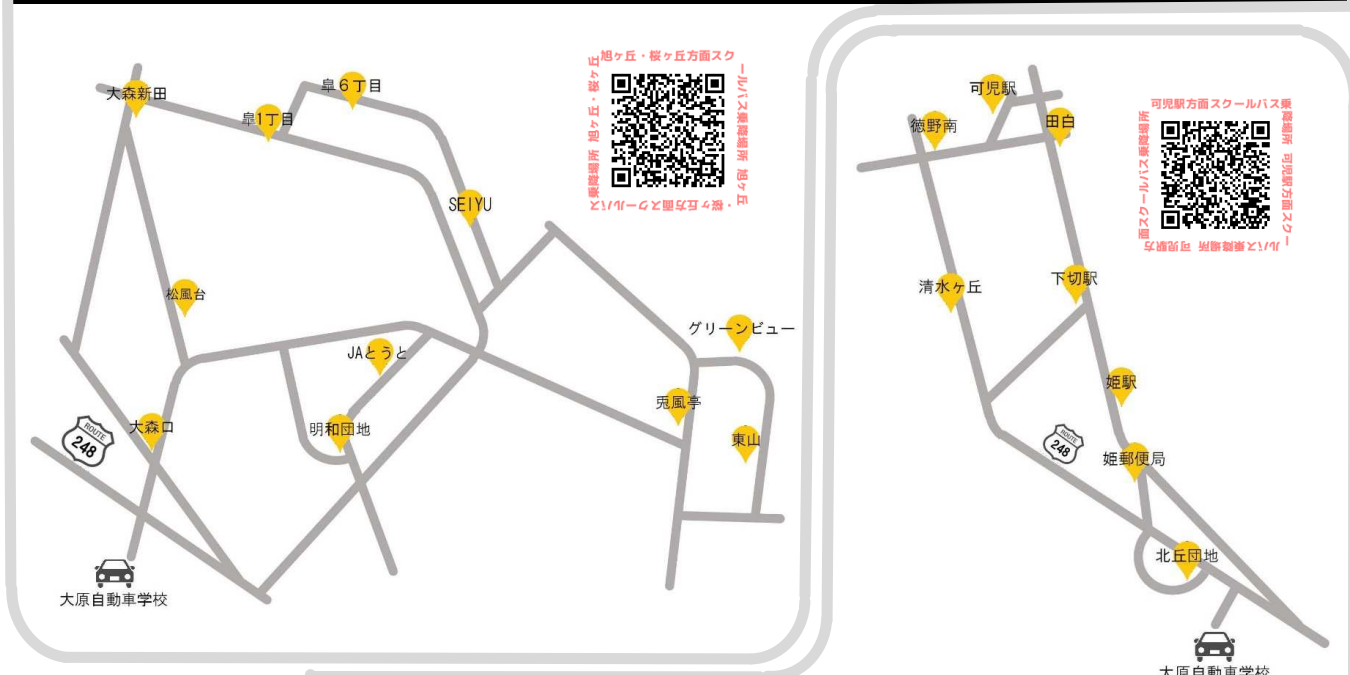

【旭ヶ丘・桜ヶ丘方面】
【可児駅方面】

スクールバス時刻表

※日曜日は終日運休

旭ヶ丘・桜ヶ丘方面及び可児方面バスのご利用は予約が必要です。

前営業日の19時（土日・祝日は16時）までに予約票を受付窓口へ提出してください。（電話予約可能）

B 旭ヶ丘・桜ヶ丘方面

学校発	大森口	明和団地	JAとうと旭ヶ丘	兔風亭	東山中央公園	グリーンビュー	SEIYU	阜6丁目	阜1丁目	大森新田	松風台	学校着
9:00	9:05	9:10	9:12	9:17	9:22	9:25	9:31	9:33	9:36	9:38	9:41	9:47
10:00	10:05	10:10	10:12	10:17	10:22	10:25	10:31	10:33	10:36	10:38	10:41	10:47
11:00	11:05	11:10	11:12	11:17	11:22	11:25	11:31	11:33	11:36	11:38	11:41	11:47
12:00	12:05	12:10	12:12	12:17	12:22	12:25	12:31	12:33	12:36	12:38	12:41	12:47
13:00	13:05	13:10	13:12	13:17	13:22	13:25	13:31	13:33	13:36	13:38	13:41	13:47
14:00	14:05	14:10	14:12	14:17	14:22	14:25	14:31	14:33	14:36	14:38	14:41	14:47
15:00	15:05	15:10	15:12	15:17	15:22	15:25	15:31	15:33	15:36	15:38	15:41	15:47
16:00	16:05	16:10	16:12	16:17	16:22	16:25	16:31	16:33	16:36	16:38	16:41	16:47
17:00	17:05	17:10	17:12	17:17	17:22	17:25	17:31	17:33	17:36	17:38	17:41	17:47
20:00	送り専用（停留所からの乗車はできません） → ※土曜・祝日運休											

C 可児駅方面

学校発	清水ヶ丘	徳野南	可児駅	田白	下切駅	姫駅	姫郵便局	北丘団地	学校着
9:00	9:10	9:15	9:20	9:25	9:27	9:30	9:32	9:35	9:40
10:00	10:10	10:15	10:20	10:25	10:27	10:30	10:32	10:35	10:40
11:00	11:10	11:15	11:20	11:25	11:27	11:30	11:32	11:35	11:40
12:00	12:10	12:15	12:20	12:25	12:27	12:30	12:32	12:35	12:40
13:00	13:10	13:15	13:20	13:25	13:27	13:30	13:32	13:35	13:40
14:00	14:10	14:15	14:20	14:25	14:27	14:30	14:32	14:35	14:40
15:00	15:10	15:15	15:20	15:25	15:27	15:30	15:32	15:35	15:40
16:00	16:10	16:15	16:20	16:25	16:27	16:30	16:32	16:35	16:40
17:00	17:10	17:15	17:20	17:25	17:27	17:30	17:32	17:35	17:40
20:00	送り専用（停留所からの乗車はできません） → ※土曜・祝日運休								