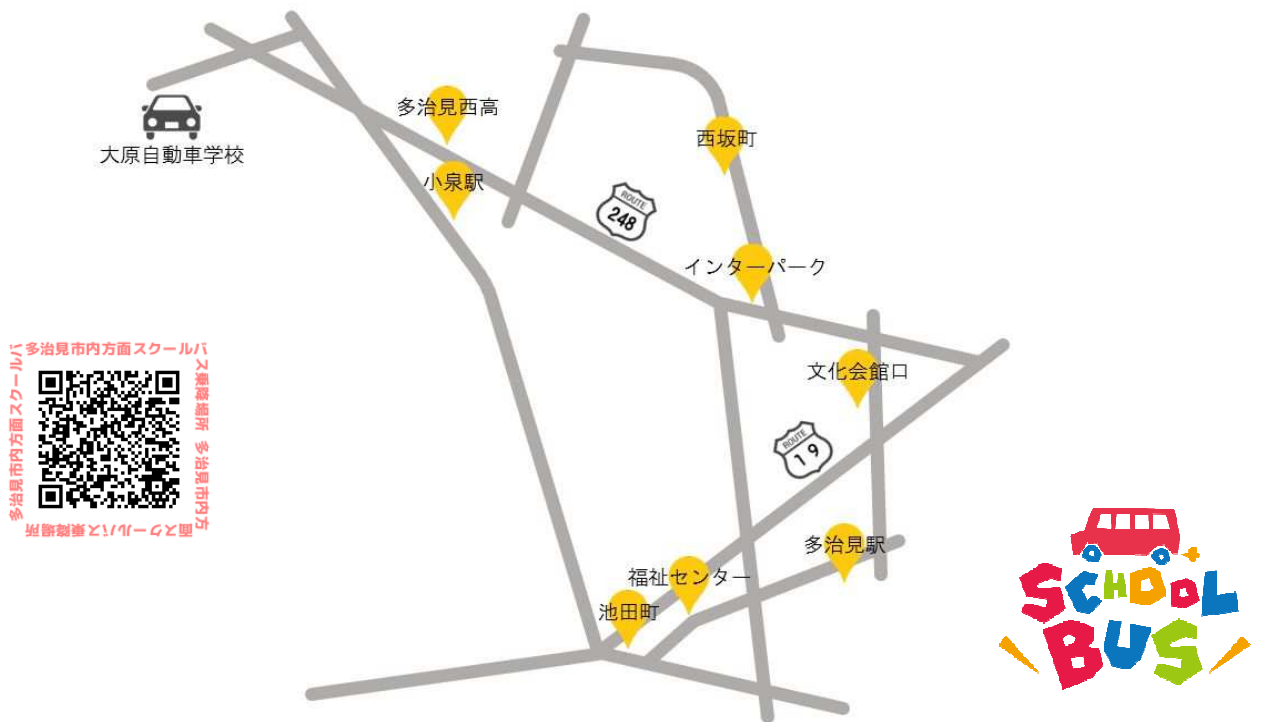

期間限定
2月1日～3月31日

「多治見市内方面」スクールバス時刻表

※日曜日は終日運休

A 多治見市内方面

| 学校発 | 小泉駅 | 池田バス停 | 多治見市総合福祉センター | 多治見駅北口 | 文化会館口バス停 | 金岡町インターパーク | 西坂町名鉄緑台中央 | 多治見西高校 | 学校着 |
|--------|----------------------|-------|--------------|--------|----------|------------|-----------|--------|-------|
| 9:00 | 9:05 | 9:10 | 9:12 | 9:20 | 9:22 | 9:26 | 9:28 | 9:32 | 9:36 |
| 10:00 | 10:05 | 10:10 | 10:12 | 10:20 | 10:22 | 10:26 | 10:28 | 10:32 | 10:36 |
| 11:00 | 11:05 | 11:10 | 11:12 | 11:20 | 11:22 | 11:26 | 11:28 | 11:32 | 11:36 |
| 12:00 | 12:05 | 12:10 | 12:12 | 12:20 | 12:22 | 12:26 | 12:28 | 12:32 | 12:36 |
| 13:00 | 13:05 | 13:10 | 13:12 | 13:20 | 13:22 | 13:26 | 13:28 | 13:32 | 13:36 |
| 14:00 | 14:05 | 14:10 | 14:12 | 14:20 | 14:22 | 14:26 | 14:28 | 14:32 | 14:36 |
| 15:00 | 15:05 | 15:10 | 15:12 | 15:20 | 15:22 | 15:26 | 15:28 | 15:32 | 15:36 |
| 16:00 | 16:05 | 16:10 | 16:12 | 16:20 | 16:22 | 16:26 | 16:28 | 16:32 | 16:36 |
| 17:00 | 17:05 | 17:10 | 17:12 | 17:20 | 17:22 | 17:26 | 17:28 | 17:32 | 17:36 |
| ★18:00 | 18:05 | 18:10 | 18:12 | 18:20 | 18:22 | 18:26 | 18:28 | 18:32 | 18:36 |
| ★19:00 | 送り専用（停留所からの乗車はできません） | | | | | | | | |

★印：土曜・祝日運休

交通事情や気象状況等により時刻表通りに運行できない場合があります

多治見市内方面スクールバス
多治見市内方面スクールバス
多治見市内方面スクールバス

大原自動車学校
☎ 0572-27-2356