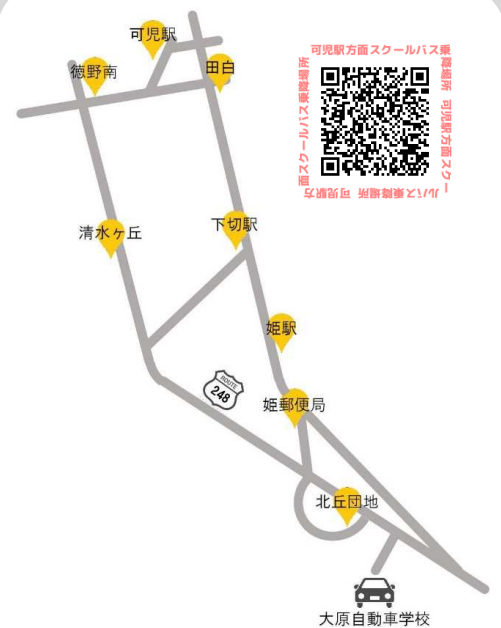

**期間限定**  
2月1日～3月31日

【旭ヶ丘・桜ヶ丘方面】  
【可児駅方面】

# スクールバス時刻表

旭ヶ丘・桜ヶ丘方面及び可児方面バスのご利用は予約が必要です。

※日曜日は終日運休

前営業日の19時（土日祝日は16時）までに予約票を受付窓口へ提出してください。（電話予約可能）

## B 旭ヶ丘・桜ヶ丘方面

学校発	大森口	明和団地	JAとうと 旭ヶ丘	兔風亭	東山 中央公園	グリーン ビュー	SEIYU	皐6丁目	皐1丁目	大森新田	松風台	学校着
9:00	9:05	9:10	9:12	9:17	9:22	9:25	9:31	9:33	9:36	9:38	9:41	9:47
10:00	10:05	10:10	10:12	10:17	10:22	10:25	10:31	10:33	10:36	10:38	10:41	10:47
11:00	11:05	11:10	11:12	11:17	11:22	11:25	11:31	11:33	11:36	11:38	11:41	11:47
12:00	12:05	12:10	12:12	12:17	12:22	12:25	12:31	12:33	12:36	12:38	12:41	12:47
13:00	13:05	13:10	13:12	13:17	13:22	13:25	13:31	13:33	13:36	13:38	13:41	13:47
14:00	14:05	14:10	14:12	14:17	14:22	14:25	14:31	14:33	14:36	14:38	14:41	14:47
15:00	15:05	15:10	15:12	15:17	15:22	15:25	15:31	15:33	15:36	15:38	15:41	15:47
16:00	16:05	16:10	16:12	16:17	16:22	16:25	16:31	16:33	16:36	16:38	16:41	16:47
17:00	17:05	17:10	17:12	17:17	17:22	17:25	17:31	17:33	17:36	17:38	17:41	17:47
★19:00	送り専用（停留所からの乗車はできません） → ★土曜・祝日運休											