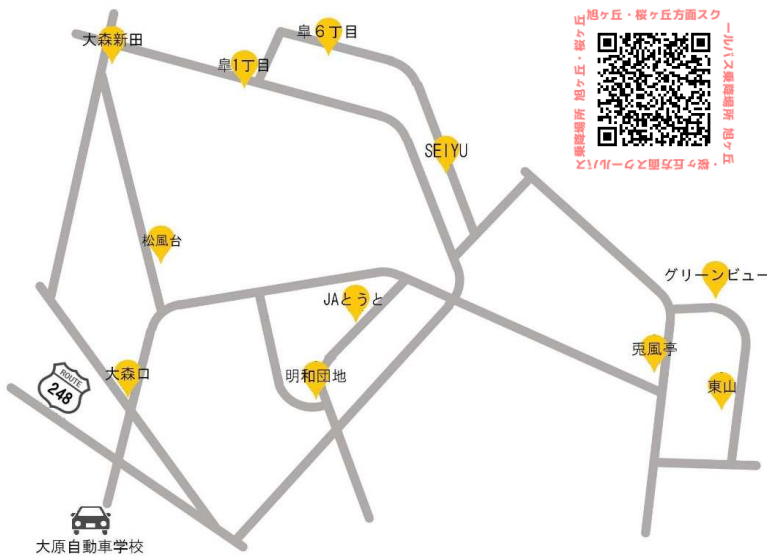

**期間限定**  
2月1日～3月31日

【旭ヶ丘・桜ヶ丘方面】  
【可児駅方面】

# スクールバス時刻表

旭ヶ丘・桜ヶ丘方面及び可児方面バスのご利用は予約が必要です。

※日曜日は終日運休

前営業日の19時（土日祝日は16時）までに予約票を受付窓口へ提出してください。（電話予約可能）

## B 旭ヶ丘・桜ヶ丘方面

学校発	大森口	明和団地	JAとうと 旭ヶ丘	兔風亭	東山 中央公園	グリーン ビュー	SEIYU	皐6丁目	皐1丁目	大森新田	松風台	学校着
9:00	9:05	9:10	9:12	9:17	9:22	9:25	9:31	9:33	9:36	9:38	9:41	9:47
10:00	10:05	10:10	10:12	10:17	10:22	10:25	10:31	10:33	10:36	10:38	10:41	10:47
11:00	11:05	11:10	11:12	11:17	11:22	11:25	11:31	11:33	11:36	11:38	11:41	11:47
12:00	12:05	12:10	12:12	12:17	12:22	12:25	12:31	12:33	12:36	12:38	12:41	12:47
13:00	13:05	13:10	13:12	13:17	13:22	13:25	13:31	13:33	13:36	13:38	13:41	13:47
14:00	14:05	14:10	14:12	14:17	14:22	14:25	14:31	14:33	14:36	14:38	14:41	14:47
15:00	15:05	15:10	15:12	15:17	15:22	15:25	15:31	15:33	15:36	15:38	15:41	15:47
16:00	16:05	16:10	16:12	16:17	16:22	16:25	16:31	16:33	16:36	16:38	16:41	16:47
17:00	17:05	17:10	17:12	17:17	17:22	17:25	17:31	17:33	17:36	17:38	17:41	17:47
★19:00	送り専用（停留所からの乗車はできません） → ★土曜・祝日運休											

## C 可児駅方面

学校発	清水ヶ丘	徳野南	可児駅	田白	下切駅	姫駅	姫郵便局	北丘団地	学校着
9:00	9:10	9:15	9:20	9:25	9:27	9:30	9:32	9:35	9:40
10:00	10:10	10:15	10:20	10:25	10:27	10:30	10:32	10:35	10:40
11:00	11:10	11:15	11:20	11:25	11:27	11:30	11:32	11:35	11:40
12:00	12:10	12:15	12:20	12:25	12:27	12:30	12:32	12:35	12:40
13:00	13:10	13:15	13:20	13:25	13:27	13:30	13:32	13:35	13:40
14:00	14:10	14:15	14:20	14:25	14:27	14:30	14:32	14:35	14:40
15:00	15:10	15:15	15:20	15:25	15:27	15:30	15:32	15:35	15:40
16:00	16:10	16:15	16:20	16:25	16:27	16:30	16:32	16:35	16:40
17:00	17:10	17:15	17:20	17:25	17:27	17:30	17:32	17:35	17:40
★19:00	送り専用（停留所からの乗車はできません） → ★土曜・祝日運休								