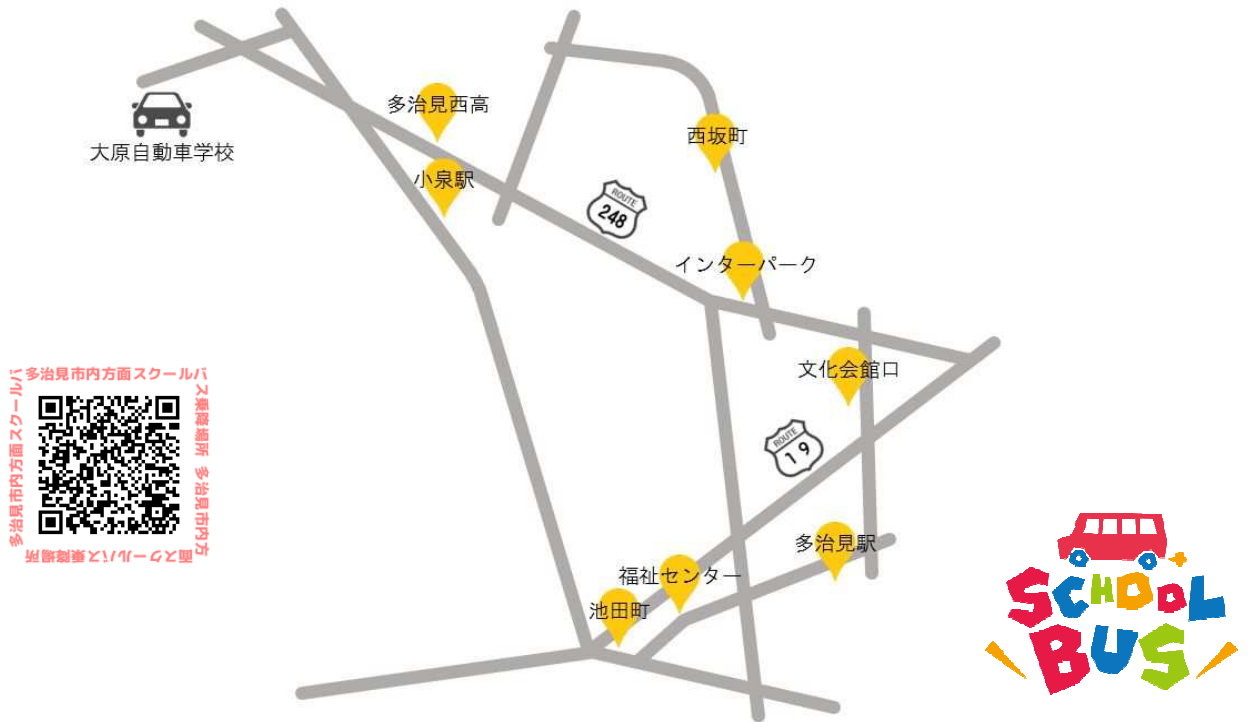

「多治見市内方面」スクールバス時刻表

※日曜日は終日運休

A 多治見市内方面

学校発	小泉駅	池田 バス停	多治見市総合 福祉センター	多治見駅 北口	文化会館口 バス停	金岡町 インターパーク	西坂町 名鉄緑台中央	多治見 西高校	学校着
9:00	9:05	9:10	9:12	9:20	9:22	9:26	9:28	9:32	9:36
10:00	10:05	10:10	10:12	10:20	10:22	10:26	10:28	10:32	10:36
11:00	11:05	11:10	11:12	11:20	11:22	11:26	11:28	11:32	11:36
12:00	12:05	12:10	12:12	12:20	12:22	12:26	12:28	12:32	12:36
13:00	13:05	13:10	13:12	13:20	13:22	13:26	13:28	13:32	13:36
14:00	14:05	14:10	14:12	14:20	14:22	14:26	14:28	14:32	14:36
15:00	15:05	15:10	15:12	15:20	15:22	15:26	15:28	15:32	15:36
16:00	16:05	16:10	16:12	16:20	16:22	16:26	16:28	16:32	16:36
17:00	17:05	17:10	17:12	17:20	17:22	17:26	17:28	17:32	17:36
★18:00	18:05	18:10	18:12	18:20	18:22	18:26	18:28	18:32	18:36
★19:00	19:05	19:10	19:12	19:20	19:22	19:26	19:28	19:32	19:36
★20:00	送り専用（停留所からの乗車はできません）								

★印：土曜・祝日運休

※交通事情や気象状況等により時刻表通りに運行できない場合があります

大原自動車学校
☎ 0572-27-2356